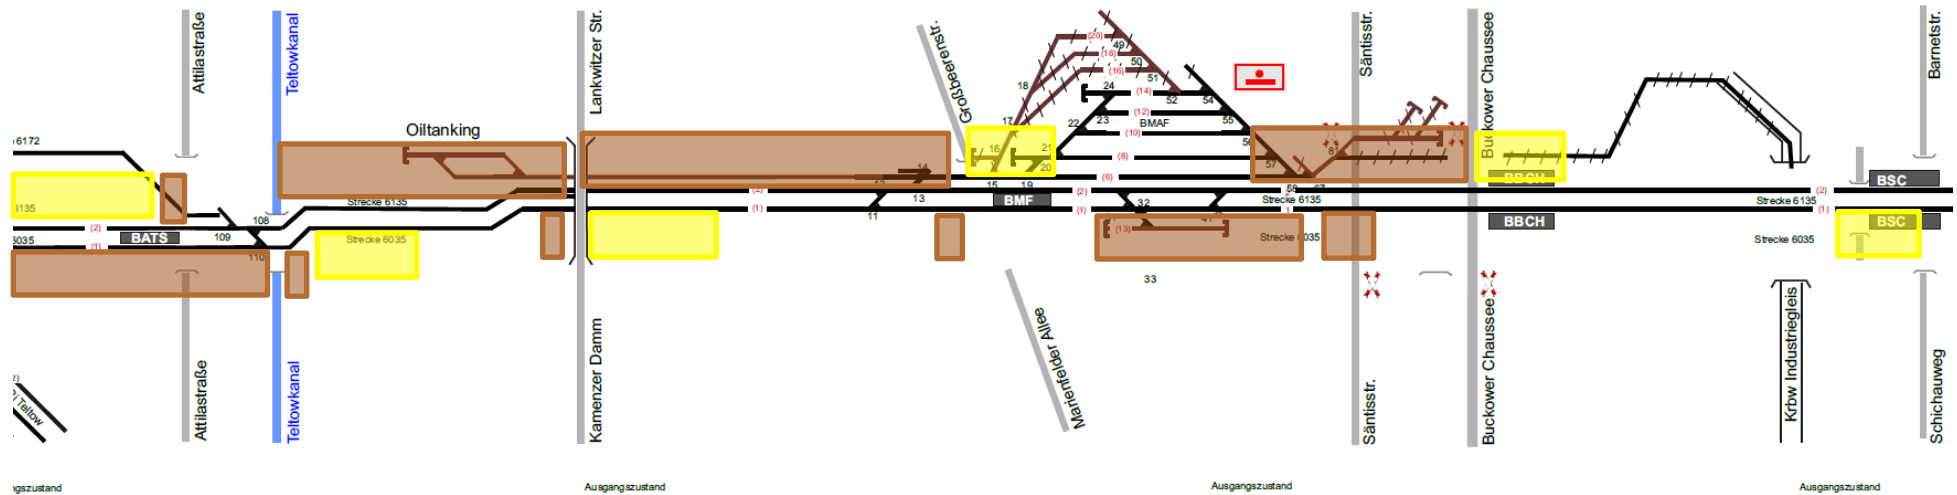

Dresdner Bahn – PFA 1 – Fällbereiche Winter 2017/2018 und 2018/2019 (Stand: 10/2017)

Abzw. Marienfelde Gbf
Hp Attilastraße (SB)

Bf Marienfelde (SB)

Hp Buckower
Chaussee (SB)

Hp Schichau

und 6135

Legende:

- Winter 2017/2018 (Bereiche stehen fest)
- Winter 2018/2019 (in Planung. Stellenweise sind Änderungen möglich)